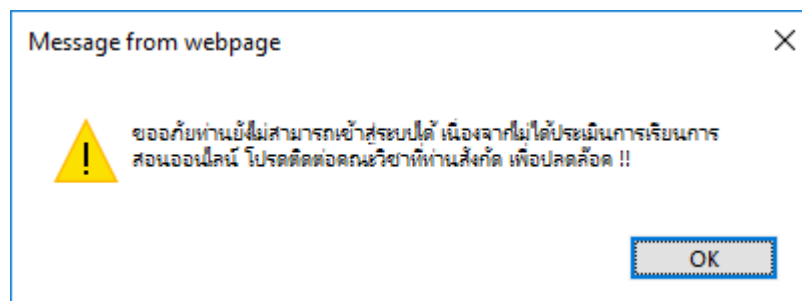

แจ้งเพื่อทราบ... กรณีติดล็อคประเมินการเรียนการสอนออนไลน์  
<https://ev.rsu.ac.th>

กรณีนักศึกษา login ระบบ <https://intranet.rsu.ac.th> alert

ข้อความ popup ...