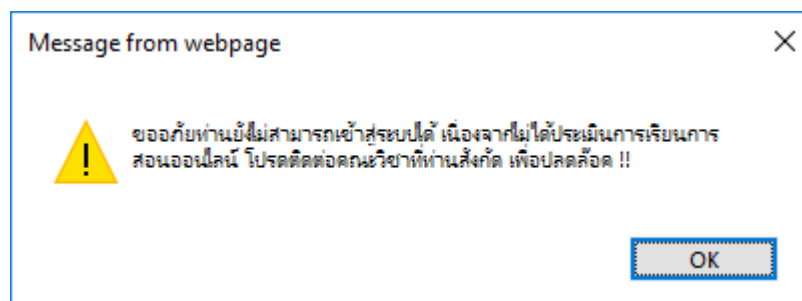

แจ้งเพื่อทราบ... กรณีติดล็อคประเมิณการเรียนการสอนออนไลน์

<https://ev.rsu.ac.th>

กรณีนักศึกษา login ระบบ <https://intranet.rsu.ac.th> alert

ข้อความ popup ...

Solving

- ให้นักศึกษาไปติดต่อที่คณะวิชาที่สังกัด เพื่อทำการปลดล็อค โดยอาจารย์หรือเจ้าหน้าที่ปลดล็อคจากระบบประเมิณการเรียนการสอนออนไลน์เท่านั้น (<https://ev.rsu.ac.th>)
- การตั้งค่าที่อุปกรณ์เนื่องจาก pop-up Blocker กรุณาทำตาม " คำแนะนำ "